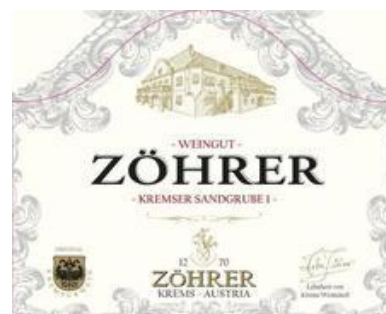

Weingut Zöhler
 Sandgrube 1
 3500 Krems
 02732 831 91
 weingut@zoehrer.at
 http://www.zoehrer.at

Weißwein

| | | |
|---|--------|---------|
| SAND 1 - Grüner Veltliner 2018 | 0,75 l | 7,90 € |
| SAND 1 - Riesling 2018 | 0,75 l | 7,90 € |
| Grüner Veltliner "URKNALL - VISION Große Kremstaler | 0,75 l | 21,90 € |
| Grüner Veltliner GIGANT Ried Kremser Weinzierlberg 2016 | 0,75 l | 13,50 € |
| Riesling "URKNALL - VISION Große Kremstaler Riedenselektion" 2016 | 0,75 l | 21,90 € |
| Grüner Veltliner IMPULS Ried Kremser Gebling 2016 | 0,75 l | 13,50 € |

Rotwein

| | | |
|--|--------|---------|
| SAND 1 - Zweigelt 2018 | 0,75 l | 6,90 € |
| Merlot - DIVA ungezähmt & unfiltriert 2016 | 0,75 l | 9,90 € |
| Zweigelt Ried Kremser Goldberg 2017 | 0,75 l | 13,50 € |